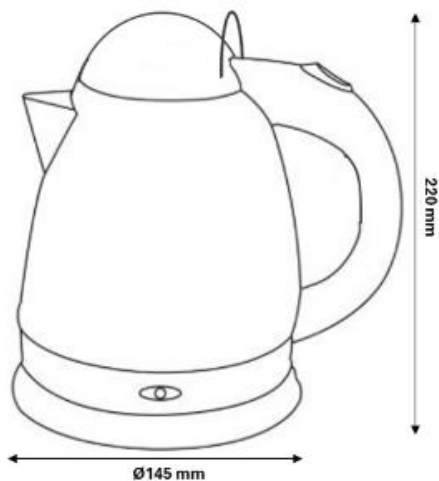

FICHA TÉCNICA

HERVIDOR EN ACERO INOX BRILLO 0,8 L

REFERENCIA: 3300105

ESPECIFICACIONES TÉCNICAS

Materiales	Acero inoxidable
Acabado / Color	Satinado y negro.
Altura	220 mm
Diámetro	145 mm
Potencia	1100 W
Capacidad	0,8 L
Peso	0,68 Kg
Tensión de alimentación	220-240 V – 50-60 Hz.

PLANO

CARACTERÍSTICAS

- Limpieza: no utilizar disolventes ni productos abrasivos. Se aconseja el uso de agua y jabón.
- Rotación de 360° y sin cables.
- Elemento calefactor oculto.
- Apagado automático cuando está hervido o vacío.
- Luz indicadora de Encendido.
- Enchufe VDE.
- Certificación CE.
- 0,8 metros cable.