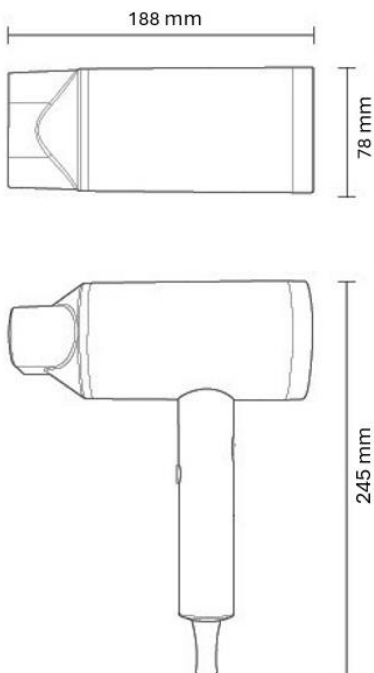

FICHA TÉCNICA
**SECADOR DE CABELLO 1875 W BLANCO
ON/OFF GCM**

REFERENCIA: 2341900

ESPECIFICACIONES TÉCNICAS

Acabado/Color	Blanco Mate
Potencia	1875 W
Voltaje	220 – 240 V
Frecuencia	50 – 60 Hz
Aislamiento Eléctrico	CLASE II
Peso (kg)	0,59
Dimensiones (mm)	245 x 188 x 78

PLANO

CARACTERÍSTICAS

- Secador de cabello con sistema de encendido con botón On/Off.
- Ajuste de 3 temperaturas / 2 velocidades.
- Opción de aire frío.
- Protección segura contra sobrecalentamiento.
- Doble boquilla para evitar quemaduras.
- Cable en espiral de 1,5 m.
- Motor silencioso y de larga duración.
- Soporte a pared opcional Ref. 2302000