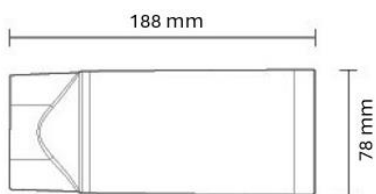

**FICHA TÉCNICA**
**SECADOR DE CABELLO 1875 W NEGRO TACTIL GCM**

REFERENCIA: 2341820

**ESPECIFICACIONES TÉCNICAS**

Acabado/Color	Negro Mate
Potencia	1875 W
Voltaje	220 – 240 V
Frecuencia	50 – 60 Hz
Aislamiento Eléctrico	CLASE II
Peso (kg)	0,59
Dimensiones (mm)	245 x 188 x 78

**PLANO**

**CARACTERÍSTICAS**

- Secador de cabello con sistema de encendido táctil.
- Mantener para encender y soltar para detener.
- Chip inteligente, pantalla LCD, velocidad y potencia de visualización dinámica.
- Ajuste de 3 temperaturas / 2 velocidades.
- Opción de aire frío.
- Protección segura contra sobrecalentamiento.
- Doble boquilla para evitar quemaduras.
- Anión de alto nivel para evitar encrespamiento del cabello.
- Cable en espiral de 1,5 m.
- Motor silencioso y de larga duración.
- Soporte a pared opcional Ref. 2302020