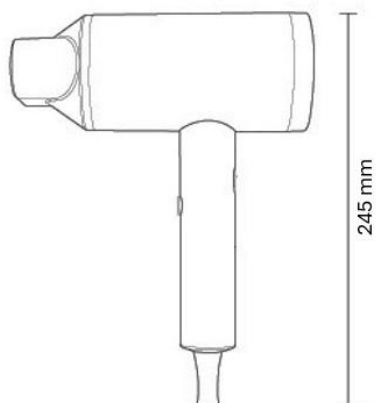

**FICHA TÉCNICA**
**SECADOR DE CABELLO 1875 W NEGRO TACTIL GCM**

REFERENCIA: 2341820

**ESPECIFICACIONES TÉCNICAS**

Acabado/Color	Negro Mate
Potencia	1875 W
Voltaje	220 – 240 V
Frecuencia	50 – 60 Hz
Aislamiento Eléctrico	CLASE II
Peso (kg)	0,59
Dimensiones (mm)	245 x 188 x 78

**PLANO**

**CARACTERÍSTICAS**

- Secador de cabello con sistema de encendido táctil.
- Mantener para encender y soltar para detener.
- Chip inteligente, pantalla LCD, velocidad y potencia de visualización dinámica.
- Ajuste de 3 temperaturas / 2 velocidades.
- Opción de aire frío.
- Protección segura contra sobrecalentamiento.
- Doble boquilla para evitar quemaduras.
- Anión de alto nivel para evitar encrespamiento del cabello.
- Cable en espiral de 1,5 m.
- Motor silencioso y de larga duración.
- Soporte a pared opcional Ref. 2302020