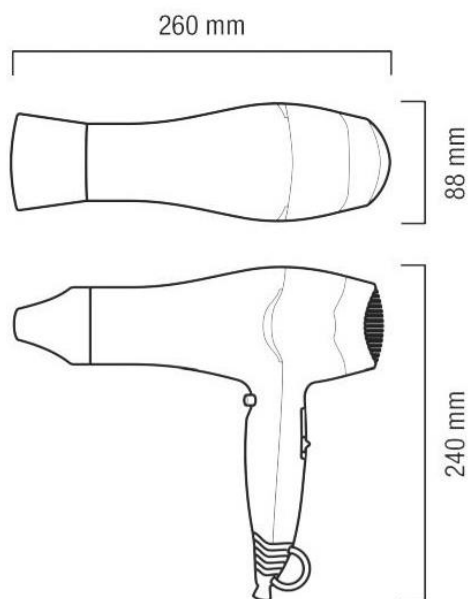

FICHA TÉCNICA

**SECADOR DE CABELLO 1800 W NEGRO EXCEL
CON SOPORTE**

REFERENCIA: 2330121

ESPECIFICACIONES TÉCNICAS

Acabado/Color	Negro - Plata
Potencia	1800 W
Peso (kg)	0,62
Dimensiones (mm)	240 x 260 x 88

PLANO**CARACTERÍSTICAS**

- Pulsador encendido/apagado
- 6 combinaciones de caudal/temperatura de aire
- Boquilla concentradora
- Rejilla metálica extraíble de filtro de entrada
- Cable en espiral
- Soporte de pared incluido
- Resistencia de seguridad contra calentamiento y resistencia ondulada
- Botón de aire frío
- Protección anticalefacción