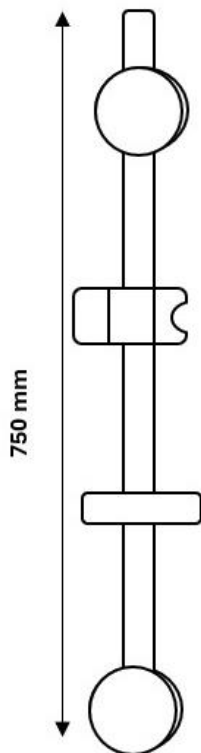

FICHA TÉCNICA

**BARRA DE DUCHA ONDA 25 MM BANDEJA
TRANSPARENTE**

REFERENCIA: 1000021

ESPECIFICACIONES TÉCNICAS

Materiales	Latón cromado
Acabado/Color	Cromado. Bandeja Transparente
Largo	750 mm
Diámetro del tubo	25 mm

PLANO

CARACTERÍSTICAS

- Soporte de mango y bandeja deslizantes